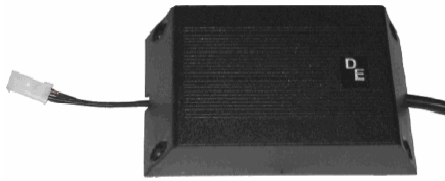

## 12 V (DC)

(LxBxH) 150x86x40 mm

Entrata/Input 230 V / 50 Hz	Uscita/Output 12 V (DC)	Potenza/Power 0-60 W
Lunghezza cavo/ Cable length 1.5m	Lunghezza cavo/ Cable length 1.5m	Tipo di funzione/ Function type Elettronica/Electronic
		<b>550-014-51</b>

(LxBxH) 150x86x40 mm

Entrata/Input 230 V / 50 Hz	Uscita/Output 12 V (DC)	Potenza/Power 0-60 W
Lunghezza cavo/ Cable length 1.5m	Lunghezza cavo/ Cable length 1.5m	Tipo di funzione/ Function type Elettronica/Electronic
		<b>550-015-51</b>

(LxBxH) 87x42x19 mm

Entrata/Input 195-260 V / 50-60 Hz	Uscita/Output 12 V (DC)	Potenza/Power 0-15 W
Lunghezza cavo/ Cable length 14 cm	Lunghezza cavo/ Cable length 14 cm	Tipo di funzione/ Function type Elettronica/Electronic
		<b>550-011-51</b>

(LxBxH) 87x42x19 mm

Entrata/Input 195-260 V / 50-60 Hz	Uscita/ 12 V (DC)	Potenza/Power 0-15 W
Lunghezza cavo/ Cable length 6 cm	Lunghezza cavo/ Cable length 6 cm 6 cm	Tipo di funzione/ Function type Elettronica/Electronic
		<b>550-012-51</b>