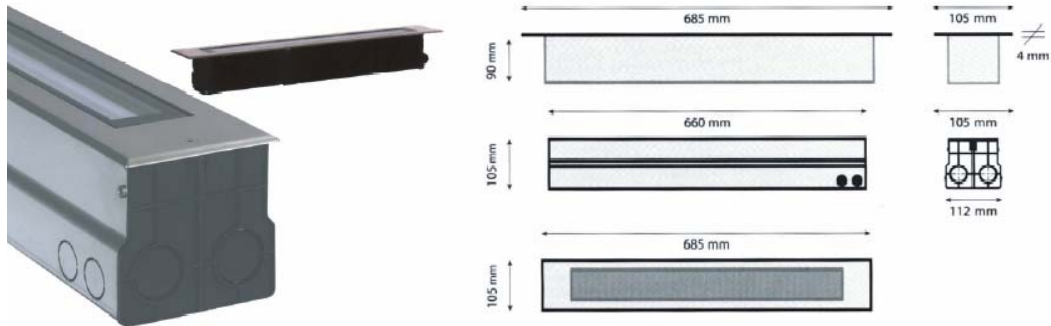

## LED LIGHT POWER 230 V

Tensione/Voltage 230 V	Luxeon	Potenza/Power 15x1W	CE
	IP 67	Con alimentatore With connector	 Asimmetrico/Asymmetric

↓  
1000 Kg

Acciaio inox satinato/ Satinized stainless steel  
Con scatola da incasso/With housing box

Con lente/With lense  
10° **553-740-..**  
30° **553-741-..**

Codici colore Color codes	50	54	55	58	59	70
------------------------------	----	----	----	----	----	----

Tensione/Voltage 230 V	Luxeon	Potenza/Power 18x1W	CE
	IP 67	Con alimentatore With connector	 Asimmetrico Asymmetric