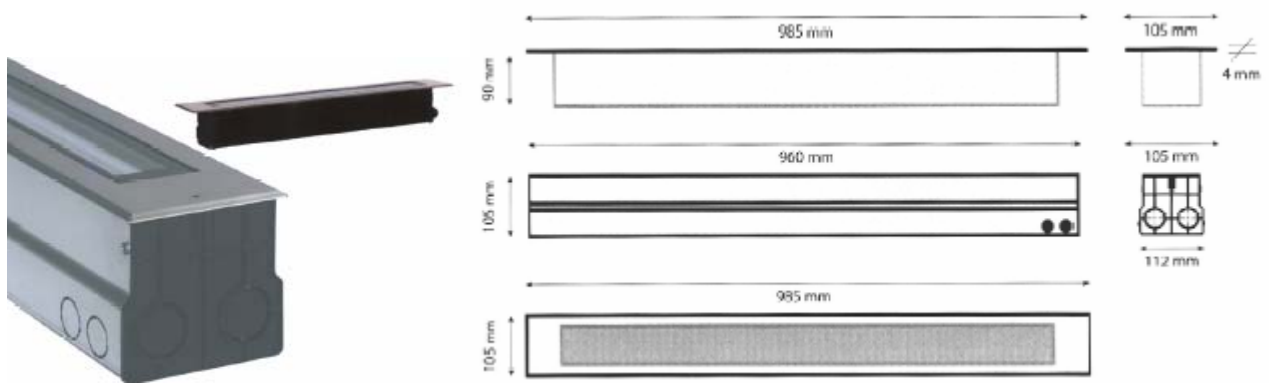

## LED LIGHT POWER 230 V

Tensione/Voltage 230 V	Luxeon	Potenza/Power 15x1W	CE
	IP 67	Con alimentatore With connector	 Asimmetrico/Asymmetric

↓  
1000 Kg

Acciaio inox satinato/ Satinized stainless steel  
Con scatola da incasso/With housing box

Con lente/With lense  
10° **553-740-..**  
30° **553-741-..**

Codici colore Color codes	50	54	55	58	59	70
------------------------------	----	----	----	----	----	----

Tensione/Voltage 230 V	Luxeon	Potenza/Power 18x1W	CE
	IP 67	Con alimentatore With connector	 Asimmetrico Asymmetric