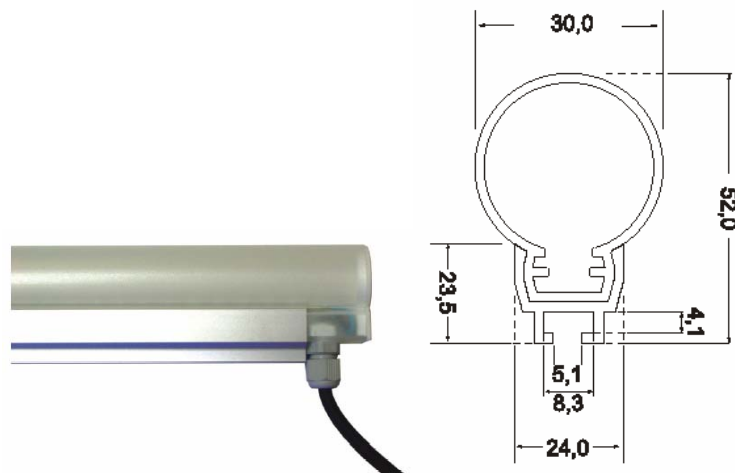

## LED-NEON 12 V (DC)

### LED - Profil Topaz

In alluminio col. argento anodizzato e vetro acrilico satinato (PMMA) colore bianco o blu.  
In aluminium and satinized acrylic glass (PMMA). White or blue.

### Applications

Orientation lights, streets stairs, palace faces

Tensione/Voltage	12 Vdc
Grado di protezione/Protection degree	IP 65
LED	SMD, bianco typ. 6500k
Pressacavo	M12x1,5
Cavo/Cable	4,0 m H05RN-F2x0,75
Angolo luminoso/Luminous angle	ca. 270°

Codice Code	Lunghezza Length	Colore vetro acrilico Acrylic glass color	Quantità LED LED quantity	Potenza Power	Corrente Current
550-897-50	1000mm	Bianco	90	7,5 W	0,63 A
550-897-54	1000mm	Blu	90	7,5 W	0,63 A
550-898-50	1980mm	Bianco	180	15,0 W	1,25 A
550-898-54	1980mm	Blu	180	15,0 W	1,25 A